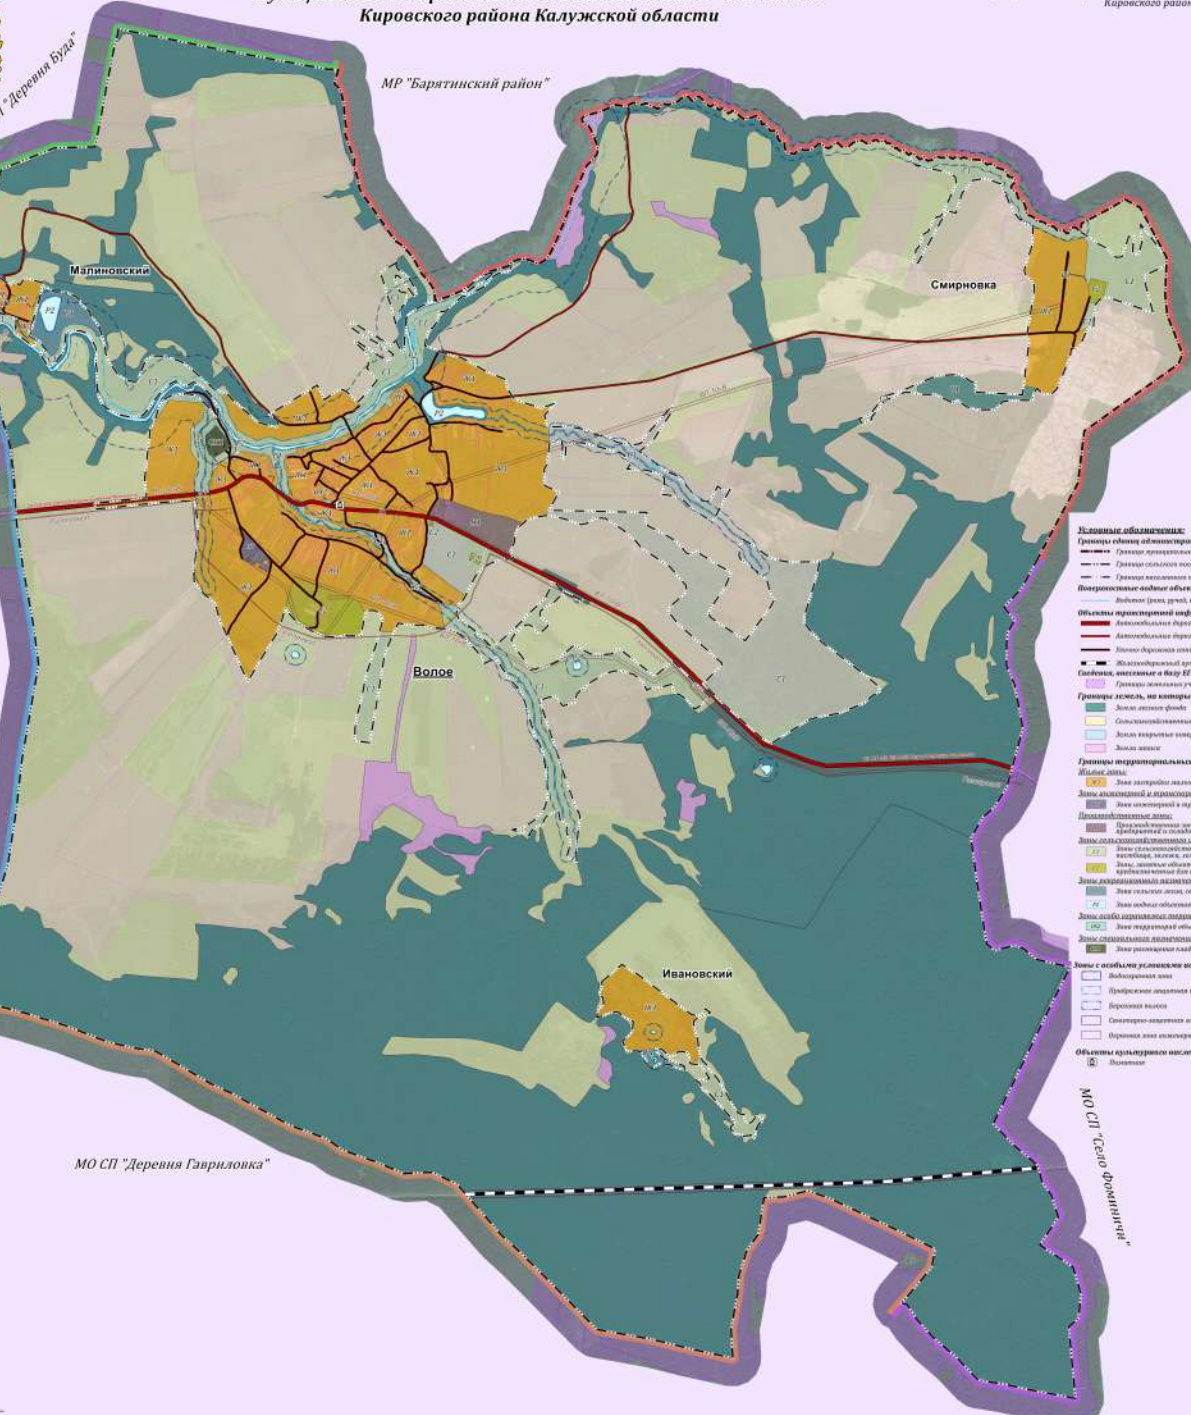

**КАРТА ГРАНИЦ ЗОН С ОСОБЫМИ УСЛОВИЯМИ ИСПОЛЬЗОВАНИЯ ТЕРРИТОРИИ
муниципального образования "Сельское поселение "Село Волое"
Кировского района Калужской области**

ООО «ПК ГЕО» 2024 г.

www.geo.su

П
Р
А
В
И
Л
А

З
Е
М
Л
Е
П
О
Л
Ь
З
О
В
А
Н
И
Я

И

З
А
С
Т
Р
О
Й
К
И

МО СП "Деревня Буда"

МР "Барятинский район"

МО СП "Село Бережки"

МО СП "Деревня Гавриловка"

МО СП "Село Фомино"

1. **Исходные обозначения:**
2. Границы объектов административно-территориального деления:
     - Границы муниципального района
     - Границы сельского поселения
     - Границы населенного пункта
   - Политические административные объекты:
     - Избирательный округ
   - Объекты государственной инфраструктуры:
     - Автомобильные дороги регионального или межмуниципального назначения
     - Автомобильные дороги местного назначения
     - Линии электропередачи напряжением до 1000 В
     - Железнодорожный путь общего пользования
   - Специальные объекты и зоны:
     - Зоны жилищного учета
   - Границы земель, на которых предусмотрено размещение объектов:
     - Зоны лесного фонда
     - Зоны сельскохозяйственных угодий и земель населенных пунктов
     - Зоны особо охраняемых объектов
     - Зоны лесов
   - Границы территориальных зон:
     - Зоны для размещения объектов жилищного назначения
     - Зоны для размещения объектов складского назначения
     - Зоны для размещения объектов производственного назначения
   - Зоны для размещения объектов:
     - Зоны для размещения объектов складского назначения
     - Зоны для размещения объектов производственного назначения
     - Зоны для размещения объектов складского назначения
     - Зоны для размещения объектов производственного назначения
   - Зоны с особыми условиями использования территории:
     - Водооградительная зона
     - Зоны для размещения объектов складского назначения
     - Зоны для размещения объектов производственного назначения
     - Зоны для размещения объектов складского назначения
     - Зоны для размещения объектов производственного назначения
   - Объекты культурного наследия (ОКН):
     - Объекты

1:10 000