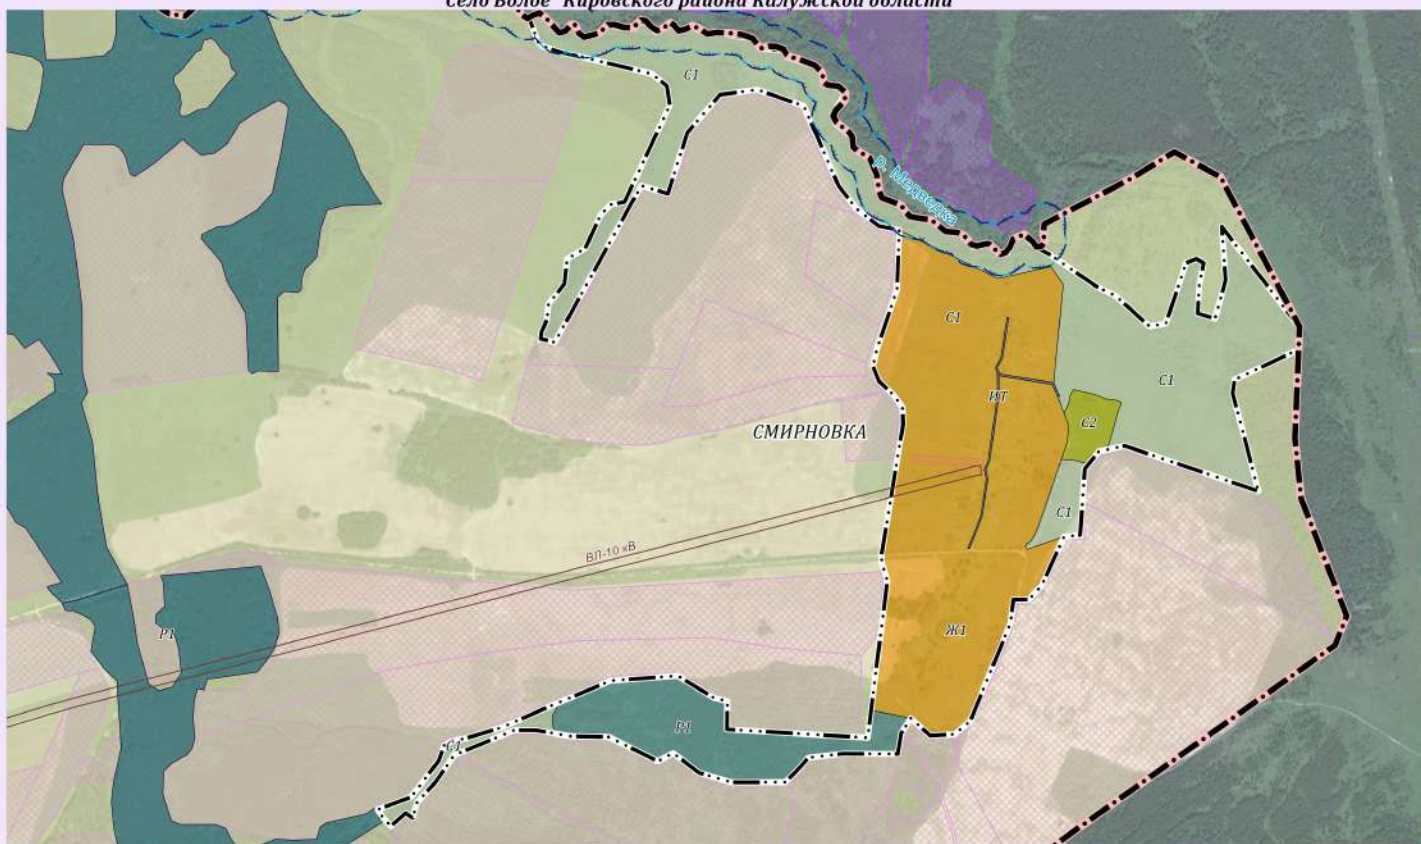

П  
Р  
А  
В  
И  
Л  
А  
  
З  
Е  
М  
Л  
Е  
П  
О  
Л  
Ь  
З  
О  
В  
А  
Н  
И  
Я  
  
И  
  
З  
А  
С  
Т  
Р  
О  
Й  
К  
И

Приложение № 1.1/1.2 - 1  
к Правилам землепользования и застройки территории  
муниципального образования "Сельское поселение "Село Волое"  
Кировского района Калужской области

**Фрагмент  
карты градостроительного зонирования и  
карты границ зон с особыми условиями использования территории  
дер. Смирновка муниципального образования "Сельское поселение  
"Село Волое" Кировского района Калужской области**

Условные обозначения представлены в Приложении № 1.3

ООО «ПК ГЕО» 2024 г.  
www.geo.su

Масштаб 1: 9000