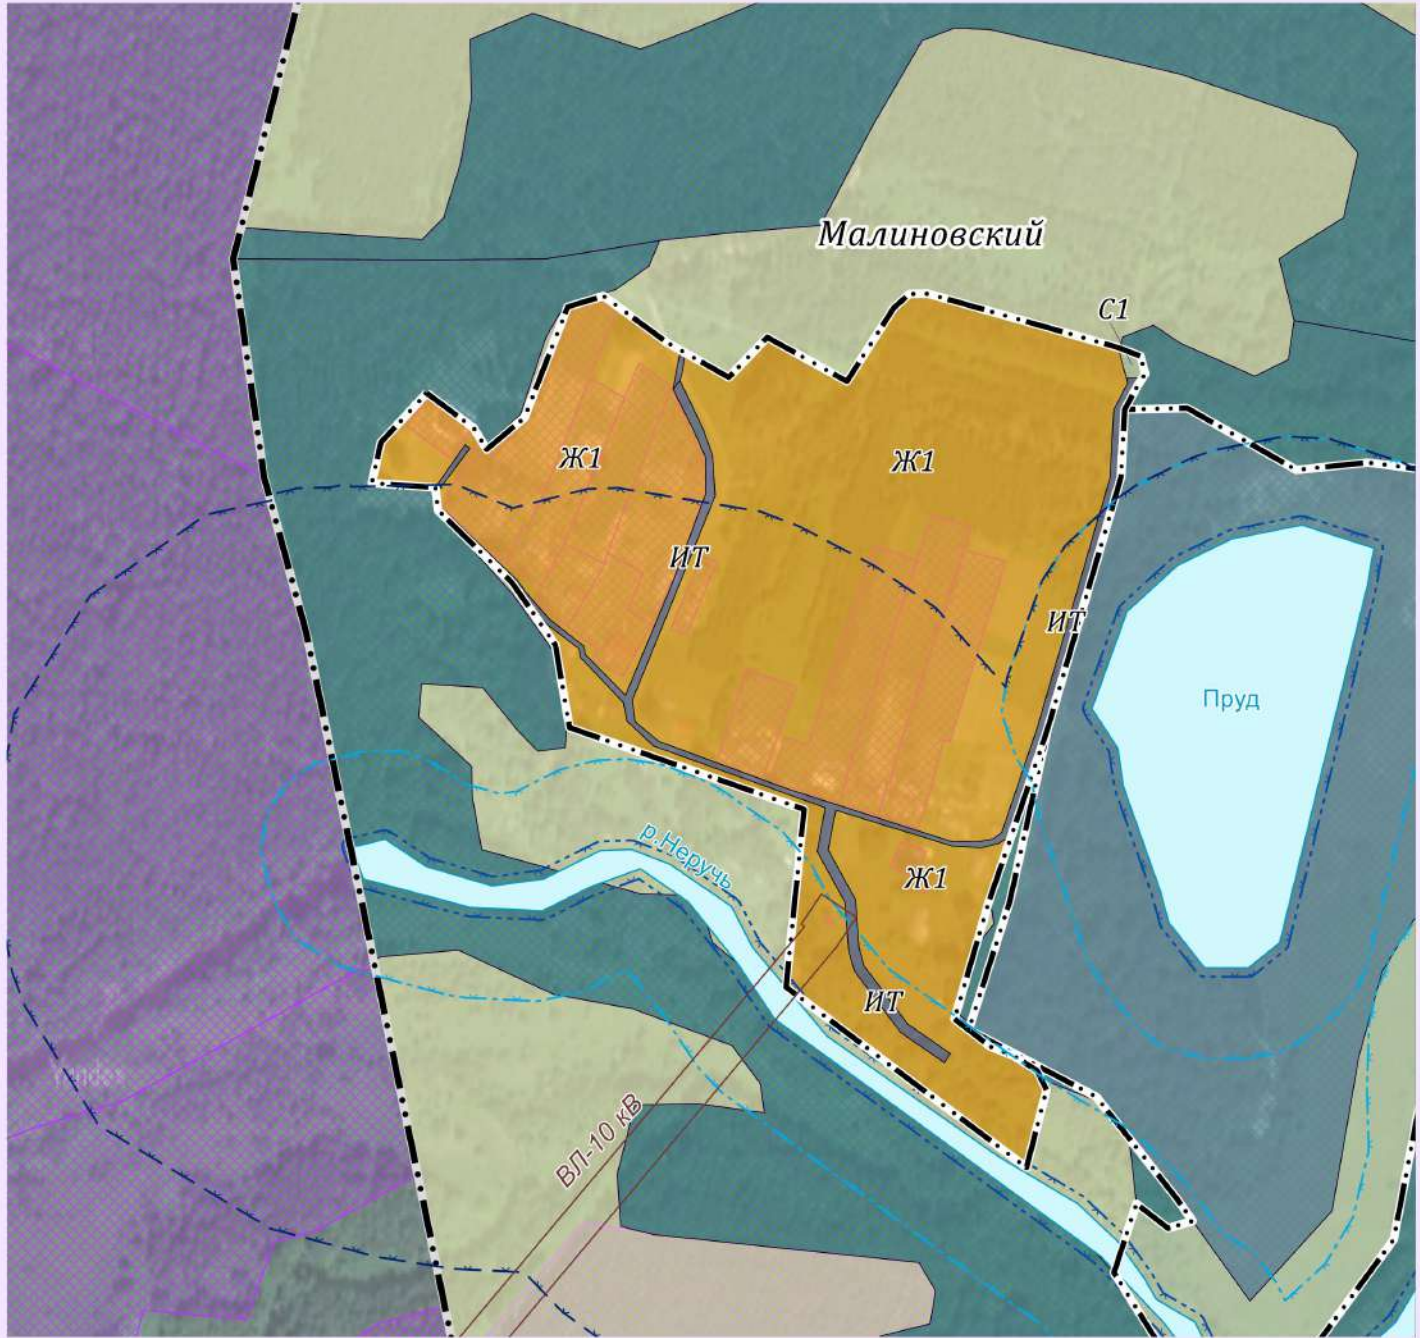

**Фрагмент
карты градостроительного зонирования и
карты границ зон с особыми условиями использования территории
пос. Малиновский муниципального образования "Сельское поселение
"Село Волое" Кировского района Калужской области**

П
Р
А
В
И
Л
А

З
Е
М
Л
Е
П
О
Л
Ь
З
О
В
Л
Н
И
Я

И

З
А
С
Т
Р
О
Й
К
И

Условные обозначения представлены в Приложении № 1.3

Масштаб 1: 3000