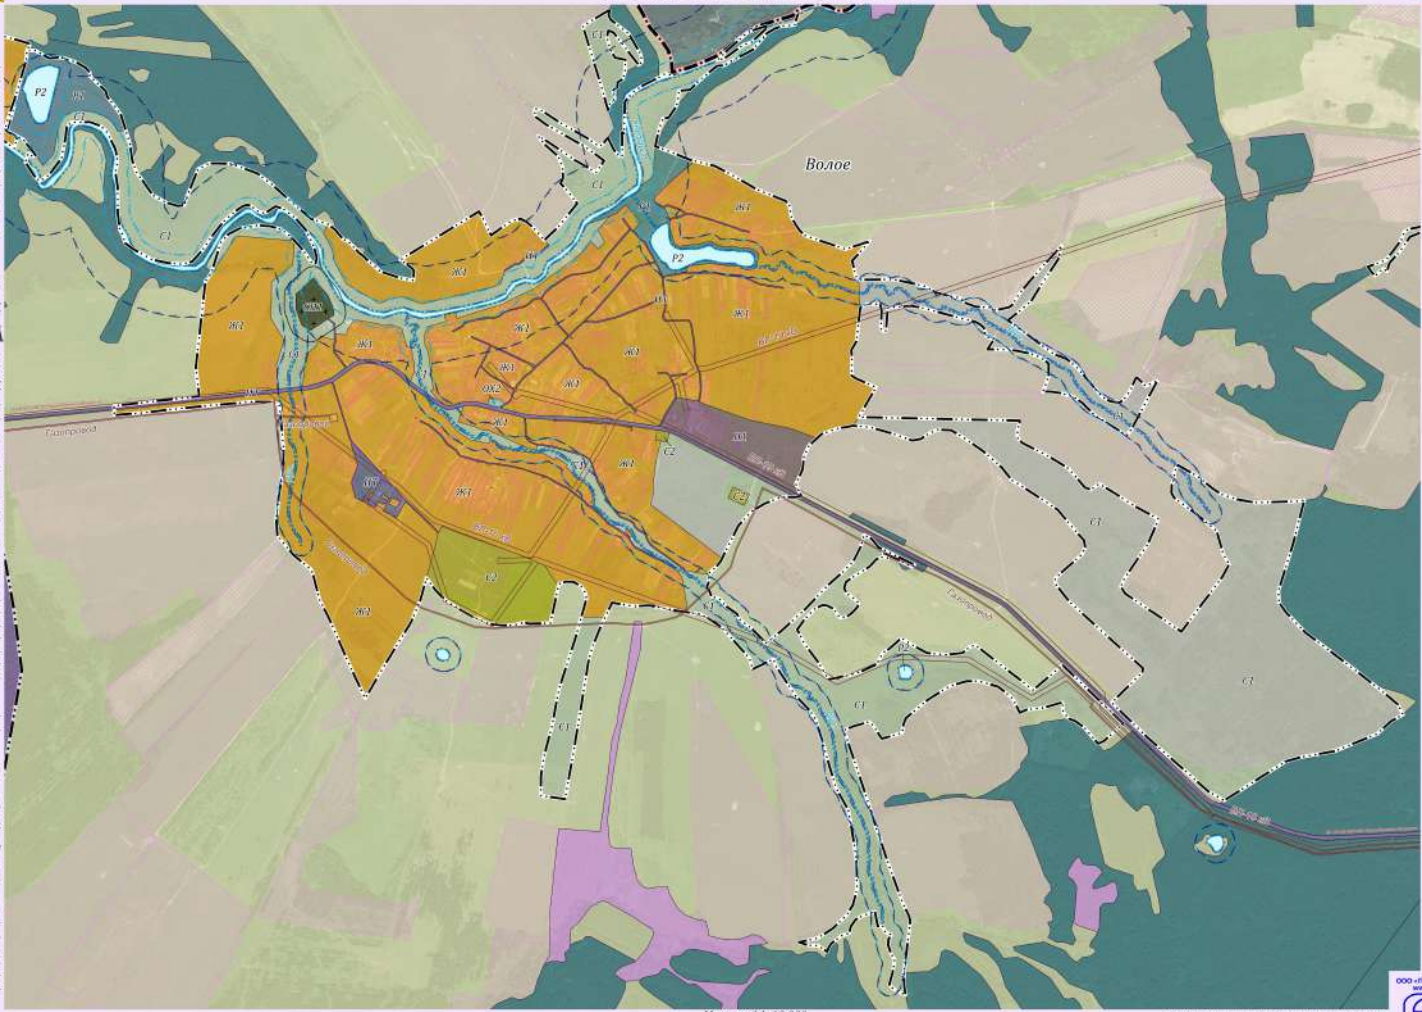

Фрагмент карты градостроительного зонирования и карты границ зон с особыми условиями использования территории с. Волое муниципального образования "Сельское поселение "Село Волое" Кировского района Калужской области

П
Р
А
В
И
Л
А

З
Е
М
Л
Е
П
О
Л
Ь
З
О
В
Л
Н
И
Я

И

З
А
Г
Р
А
Д
С
Т
Р
О
Й
К
И

Масштаб 1:10 000

ООО «ИП ГЕН 3024»
www.gas.ru