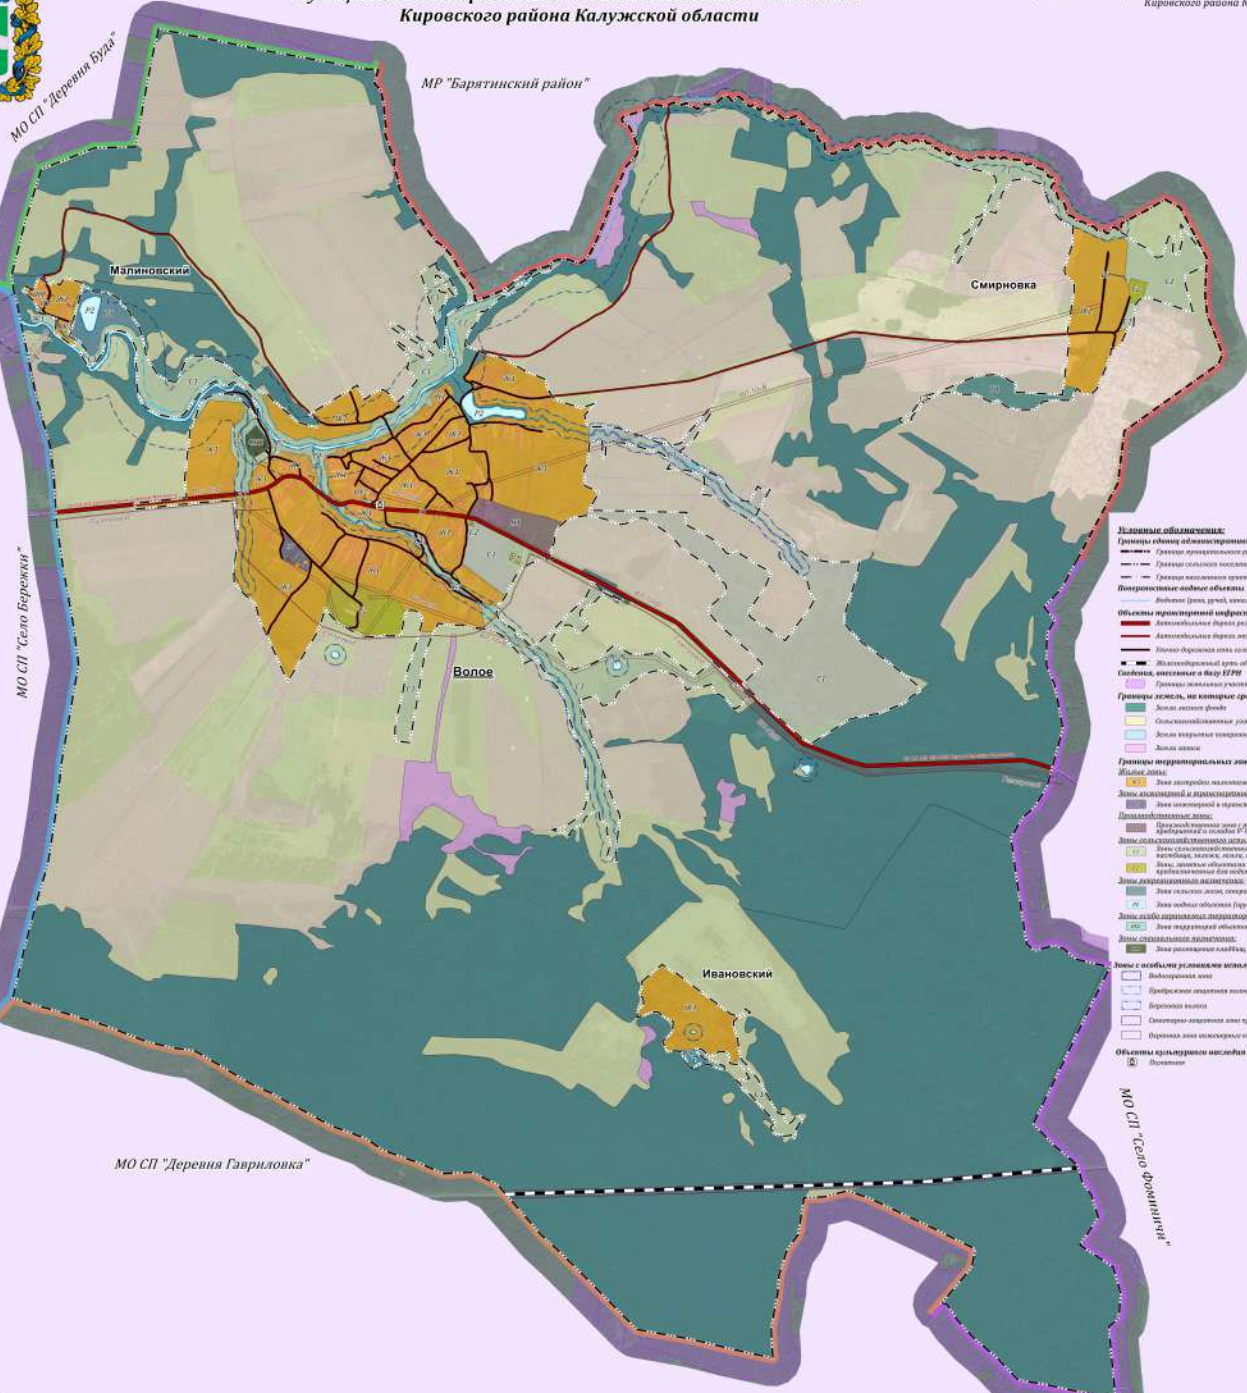

**КАРТА ГРАНИЦ ЗОН С ОСОБЫМИ УСЛОВИЯМИ ИСПОЛЬЗОВАНИЯ ТЕРРИТОРИИ
муниципального образования "Сельское поселение "Село Волое"
Кировского района Калужской области**

П РА В И Л А
З Е М Л Е П О Л Ъ З О В А Н И Я
И
З А С Т Р О Й К И

МО СП "Деревня Буда"

МР "Барятинский район"

МО СП "Село Бережки"

МО СП "Село Фомино"

МО СП "Деревня Гаврилковка"